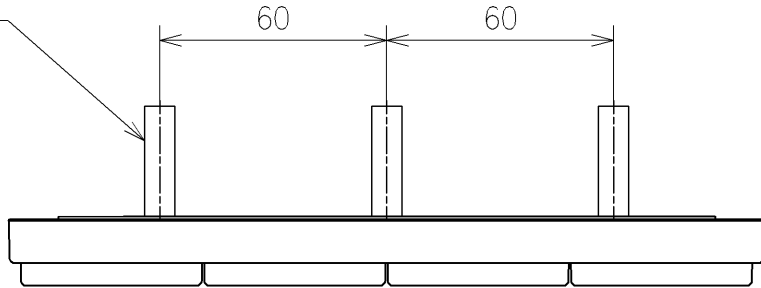

アンカープラグ (3本)
ねじ長 φ4×30 (3本)

アース線 L=200

<特注仕様>

1. 本体着脱部を金属製にしたもの

*定格: AC100V-311W 50/60Hz

*1ページ目のリモコンはイメージ図です。

配置と表示内容の詳細は2ページ目を参照ください。

*ウォシュレットリモコンは発電タイプ

TOTO			単位 mm	名称
製図 梶川幸	検図 星野潤	日付 2026/05/1 9	尺度 1:5	ウォシュレットPS
備考 PS2 洗浄脱臭暖房便座 擬音装置付き				品番 TCF553V80
				図番/ビジョン -

アンカープラグ (3本)
ねじ長 φ4×30 (3本)

リモコン詳細図

TOTO			単位 mm	名称	ウォシュレットPS
製図 梶川幸	検図 星野潤	日付 2026/05/19	尺度 1:2	品番	
備考				図番/ビジョン	-
A4				ページNo .	1/1 (改)