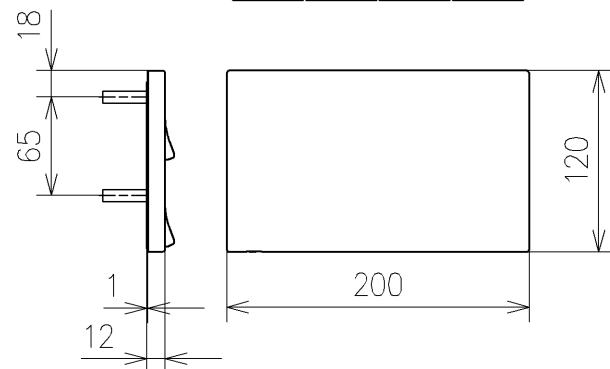

アンカープラグ (3本)
ねじ長 φ4×30 (3本)

アース線 L=200

<特注仕様>

1. 本体着脱部を金属製にしたもの

*定格: AC100V-311W 50/60Hz

*1ページ目のリモコンはイメージ図です。

配置と表示内容の詳細は2ページ目を参照ください。

*ウォシュレットリモコンは発電タイプ

TOTO			単位 mm	名称
製図 梶川幸	検図 星野潤	日付 2026/05/1 9	尺度 1:5	ウォシュレットPS
備考 PS2 洗浄脱臭暖房便座 擬音装置付き				品番 TCF553V80
				図番/ビジョン -

アンカープラグ (3本)
ねじ長 φ4×30 (3本)

リモコン詳細図

TOTO			単位 mm	名称	ウォシュレットPS
製図 梶川幸	検図 星野潤	日付 2026/05/19	尺度 1:2	品番	
備考				図番/ビジョン	-
A4				ページNo .	1/1 (改)