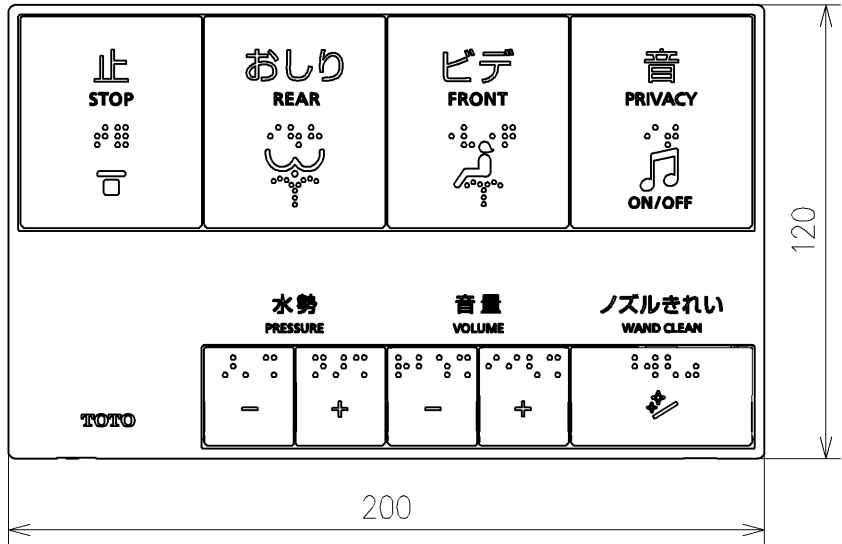

アンカープラグ (3本)
ねじ長 φ4×30 (3本)

アース線 L=200

<特注仕様>

1. 本体着脱部を金属製にしたもの

*定格: AC100V-311W 50/60Hz

*1ページ目のリモコンはイメージ図です。

配置と表示内容の詳細は2ページ目を参照ください。

*ウォシュレットリモコンは発電タイプ

TOTO			単位 mm	名称
製図 梶川幸	検図 星野潤	日付 2026/05/1 9	尺度 1:5	ウォシュレットPS
備考 PS2 洗浄脱臭暖房便座 擬音装置付き				品番 TCF553V80
				図番/ビジョン -

アンカープラグ (3本)
ねじ長 φ4×30 (3本)

リモコン詳細図

TOTO			単位 mm	名称	ウォシュレットPS
製図 梶川幸	検図 星野潤	日付 2026/05/19	尺度 1:2	品番	
備考				図番/ビジョン	-
A4				ページNo .	1/1 (改)