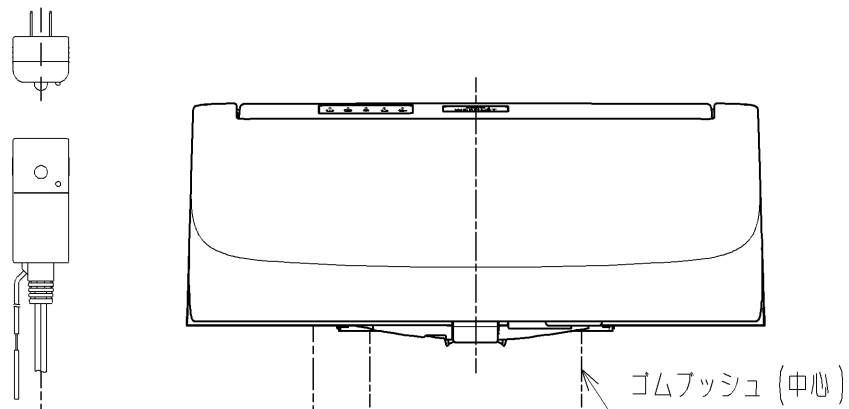

アンカープラグ (3本)
ねじ長 φ4×30 (3本)

アース線 L=200

<特注仕様>

1. 本体着脱部を金属製にしたもの

*定格: AC100V-311W 50/60Hz

*1ページ目のリモコンはイメージ図です。

配置と表示内容の詳細は2ページ目を参照ください。

*ウォシュレットリモコンは発電タイプ

TOTO			単位 mm	名称
製図 梶川幸	検図 星野潤	日付 2026/05/1 9	尺度 1:5	ウォシュレットPS
備考 PS2 洗浄脱臭暖房便座 擬音装置付き				品番 TCF553V80
				図番/ビジョン -

アンカープラグ (3本)
ねじ長 φ4×30 (3本)

リモコン詳細図

TOTO			単位 mm	名称	ウォシュレットPS
製図 梶川幸	検図 星野潤	日付 2026/05/19	尺度 1:2	品番	
備考				図番/ビジョン	-
A4				ページNo .	1/1 (改)