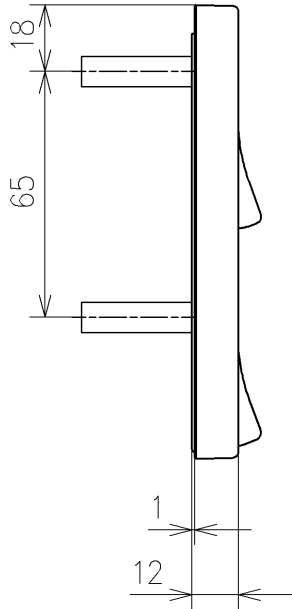

アンカープラグ (3本)
ねじ長 φ4×30 (3本)

アース線 L=200

<特注仕様>

1. 本体着脱部を金属製にしたもの

*定格: AC100V-311W 50/60Hz

*1ページ目のリモコンはイメージ図です。

配置と表示内容の詳細は2ページ目を参照ください。

*ウォシュレットリモコンは発電タイプ

TOTO			単位 mm	名称
製図 梶川幸	検図 星野潤	日付 2026/05/1 9	尺度 1:5	ウォシュレットPS
備考 PS2 洗浄脱臭暖房便座 擬音装置付き				品番 TCF553V80
				図番/ビジョン -

アンカープラグ (3本)
ねじ長 φ4×30 (3本)

リモコン詳細図

TOTO			単位 mm	名称	ウォシュレットPS
製図 梶川幸	検図 星野潤	日付 2026/05/19	尺度 1:2	品番	
備考				図番/ビジョン	-
A4				ページNo .	1/1 (改)